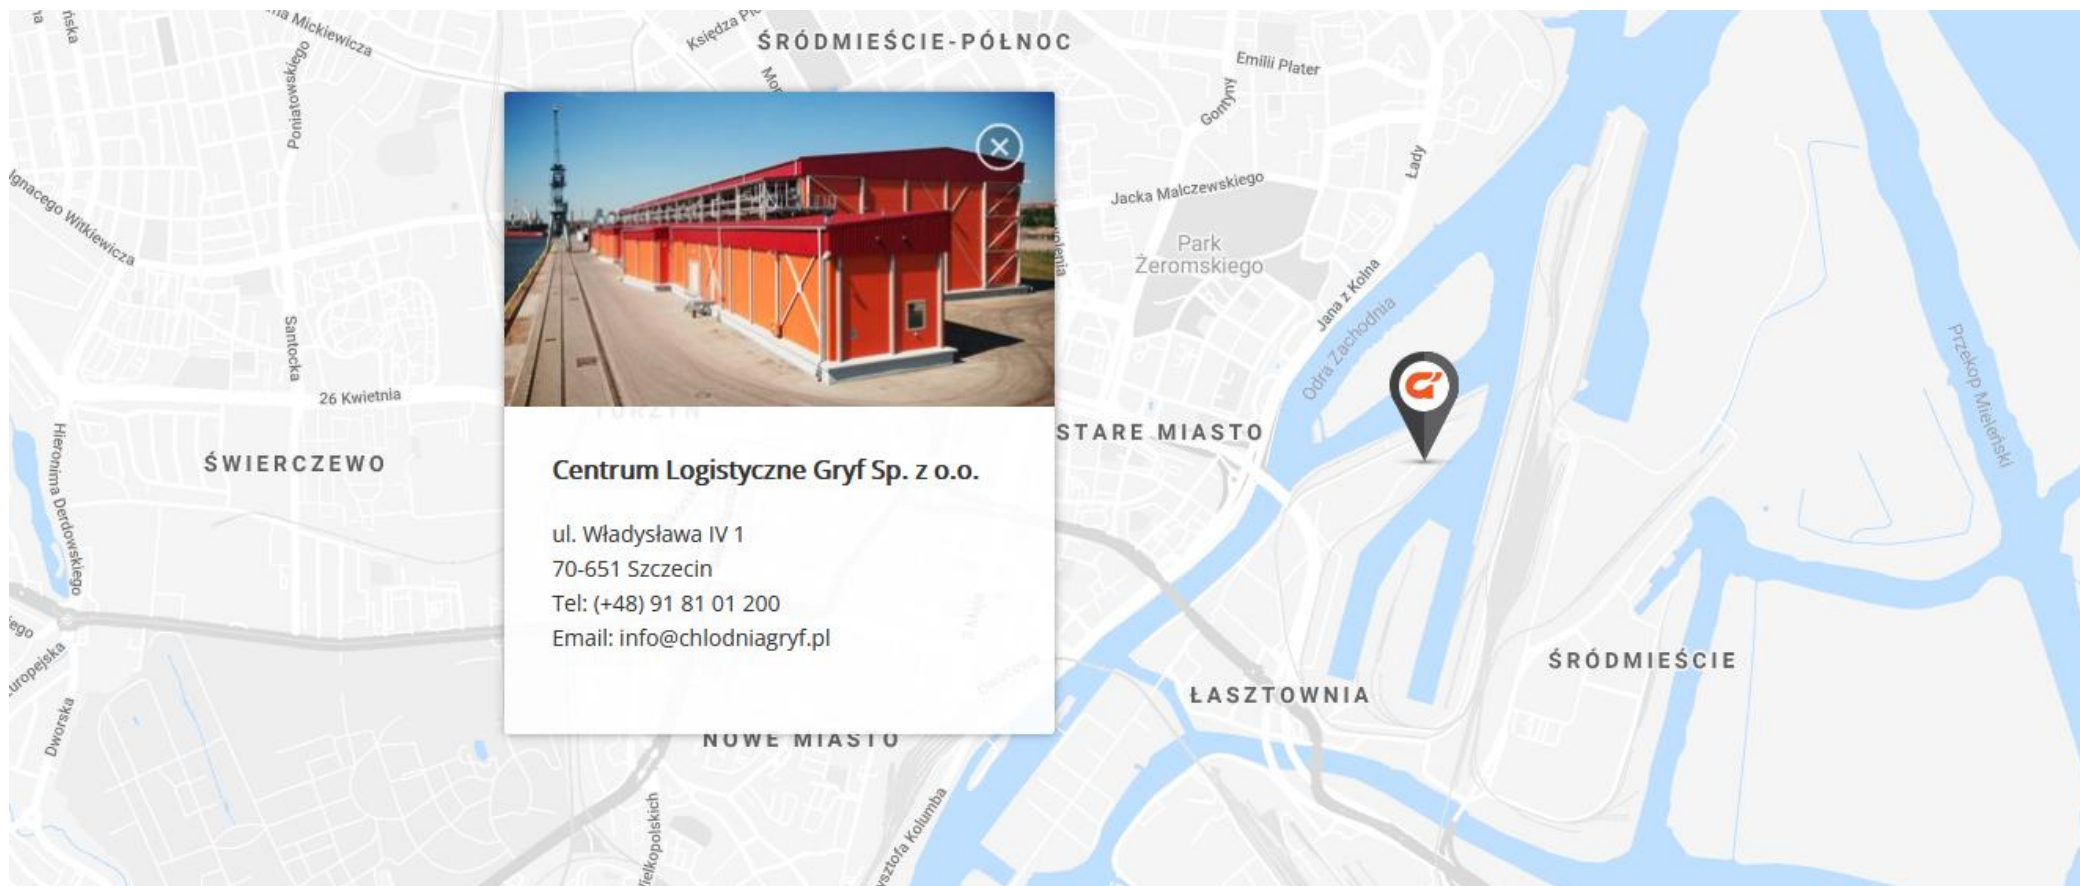

Lokalizacja